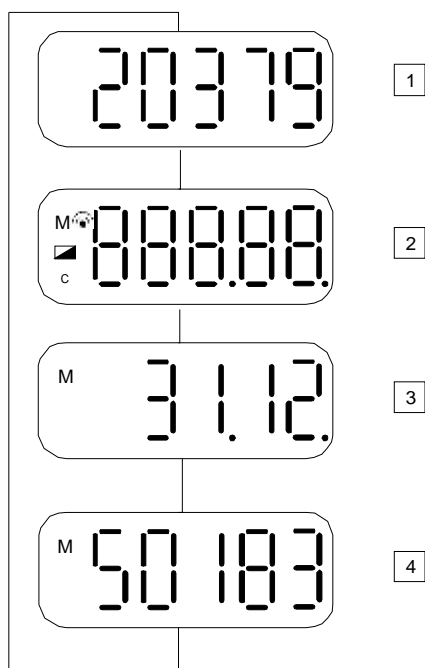

BIJLAGE 1 (BEHOORT BIJ ELEKTRONISCHE WARMTEKOSTENVERDELERS WHE46...)

Display

De warmtekostenverdeler is met een automatisch wisselende display uitgerust. Volgende waarden kunnen worden afgelezen:

- 1 * Actuele verbruikswaarde
- 2 * Display test (flitsen)
- 3 * Peildatum
- 4 * Verbruik op peildatum

Speciale displays

Aansluitend zijn de volgende displays ook mogelijk:

- 5 * nieuwe peildatum
- 6 * fout melding
- 7 * vermogen radiator
- 8 * Kc -waarde (7 + 8 alleen met geprogrammeerde meters)
- 9 * start datum