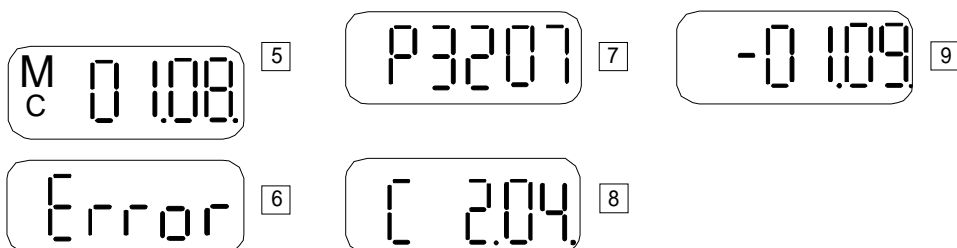

BIJLAGE 1 (BEHOORT BIJ ELEKTRONISCHE WARMTEKOSTENVERDELERS WHE46...)

Display

De warmtekostenverdeler is met een automatisch wisselende display uitgerust. Volgende waarden kunnen worden afgelezen:

- 1 * Actuele verbruikswaarde
- 2 * Display test (flitsen)
- 3 * Peildatum
- 4 * Verbruik op peildatum

Speciale displays

Aansluitend zijn de volgende displays ook mogelijk:

- 5 * nieuwe peildatum
- 6 * fout melding
- 7 * vermogen radiator
- 8 * Kc -waarde (7 + 8 alleen met geprogrammeerde meters)
- 9 * start datum