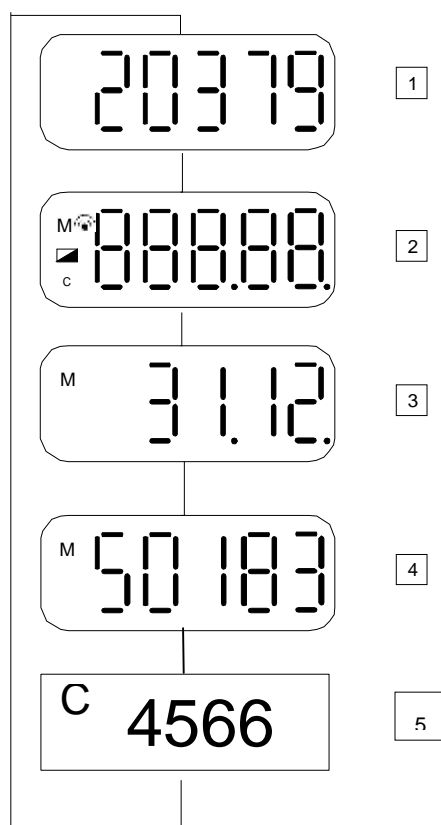

BIJLAGE 1 (BEHOORT BIJ ELEKTRONISCHE
WARMTEKOSTENVERDELERS WHE30(Z)...))

Display

De warmtekostenverdeler is met een automatisch wisselende display uitgerust.
Volgende waarden kunnen worden afgelezen:

- 1 * Actuele verbruikswaarde
- 2 * Display test (flitsen)
- 3 * Peildatum
- 4 * Verbruik op peildatum
- 5 * Controlegetal

Speciale displays

Aansluitend zijn de volgende displays ook mogelijk:

- 6 * nieuwe peildatum
- 7 * fout melding

- 8 * start datum