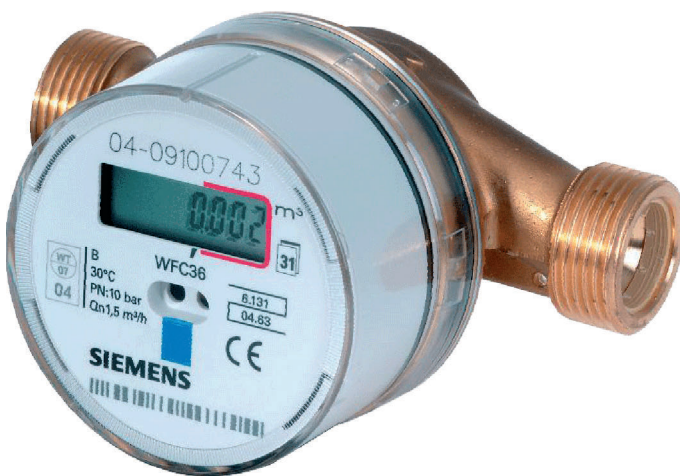

SIEMECA – ELEKTRONISCHE WATERMETER VOLUTRON

- beschikbaar als éénstraalsmeter en meerstraalmeter
- magneetveldvrije aftasting
- toepasbaar voor warm en koud water
- verschillende communicatiemogelijkheden
- optimale afleesbaarheid
- lange levensduur door de meest moderne techniek

VOLUTRON - garandeert nauwkeurige en betrouwbare meting van verbruikswaarden

De Siemeca elektronische watermeter

De elektronische affasting waarborgt een nauwkeurige en betrouwbare meting. Een draaibaar rekenwerk over 360 graden maakt eenvoudige aflezing mogelijk. De meter kan zowel horizontaal als verticaal gemonteerd worden. Voor speciale installatietoepassingen zijn verschillende inbouw lengtes en vormen beschikbaar.

Afstandsuitlezing via radio 868 MHz

De Siemeca elektronische watermeter is uitleesbaar via radio (868 MHz) of via een optische interface (IrDA). De verbruikswaarden kunnen van buiten de woning afgelezen worden. Bij uitlezing in de woning kunnen de verbruikswaarden gemakkelijk via optische interface met PDA vastgelegd worden.

Bij de warmtemeter, werkend volgens het meerstraalprincipe komt het doorstromende water symmetrisch op het vleugelrad. Groot voordeel van deze meter is dat het uitwisselen na afloop van de levenscyclus snel kan uitgevoerd worden. Het leidingdeel blijft dus gewoon zitten.